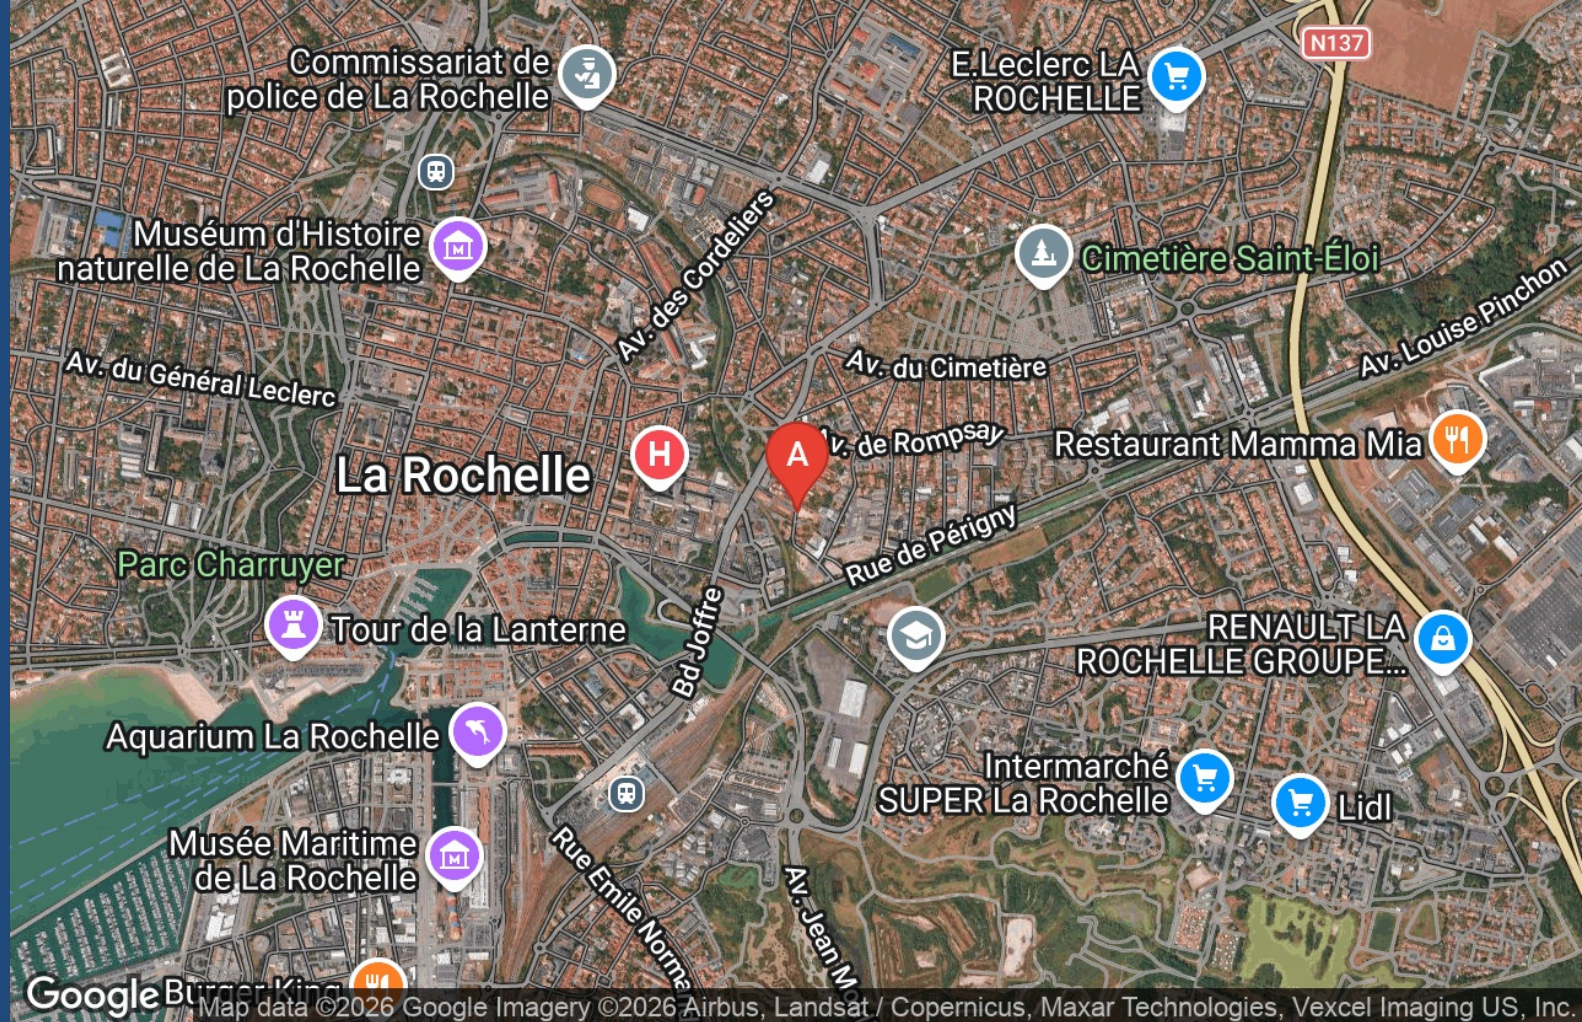

A Maison Caillon La Rochelaise - La Rochelle : 21 ter rue des Sauniers 17000 La Rochelle

Maison Caillon La Rochelaise - La Rochelle

☆☆

Maison

4

personnes

1

chambre

47

m²

Location tout confort située dans le quartier calme et résidentiel de Porte Royale, proche tous commerces, stationnement gratuit dans la rue.

À La Rochelle, quartier Porte Royale, maison-appartement de 47 m² de plain pied entièrement équipée, tout confort. Située à 15 minutes à pied du centre historique, du vieux port et à proximité d'espaces verts (jeux pour enfants) pour les balades à pied, à vélo ou en kayak (canal de Rompsay, parc anglais). Idéal pour un séjour découverte de La Rochelle et ses environs (Ile de Ré, Oléron, Aix, Saintes, Rochefort ...). Séjour, cuisine ouverte sur le salon avec espace bureau - 2ème petit salon avec un canapé-lit confort pour couchage 2 pers, 1 chambre indépendante, 1 salle de bains. Son emplacement est un atout pour un séjour agréable.